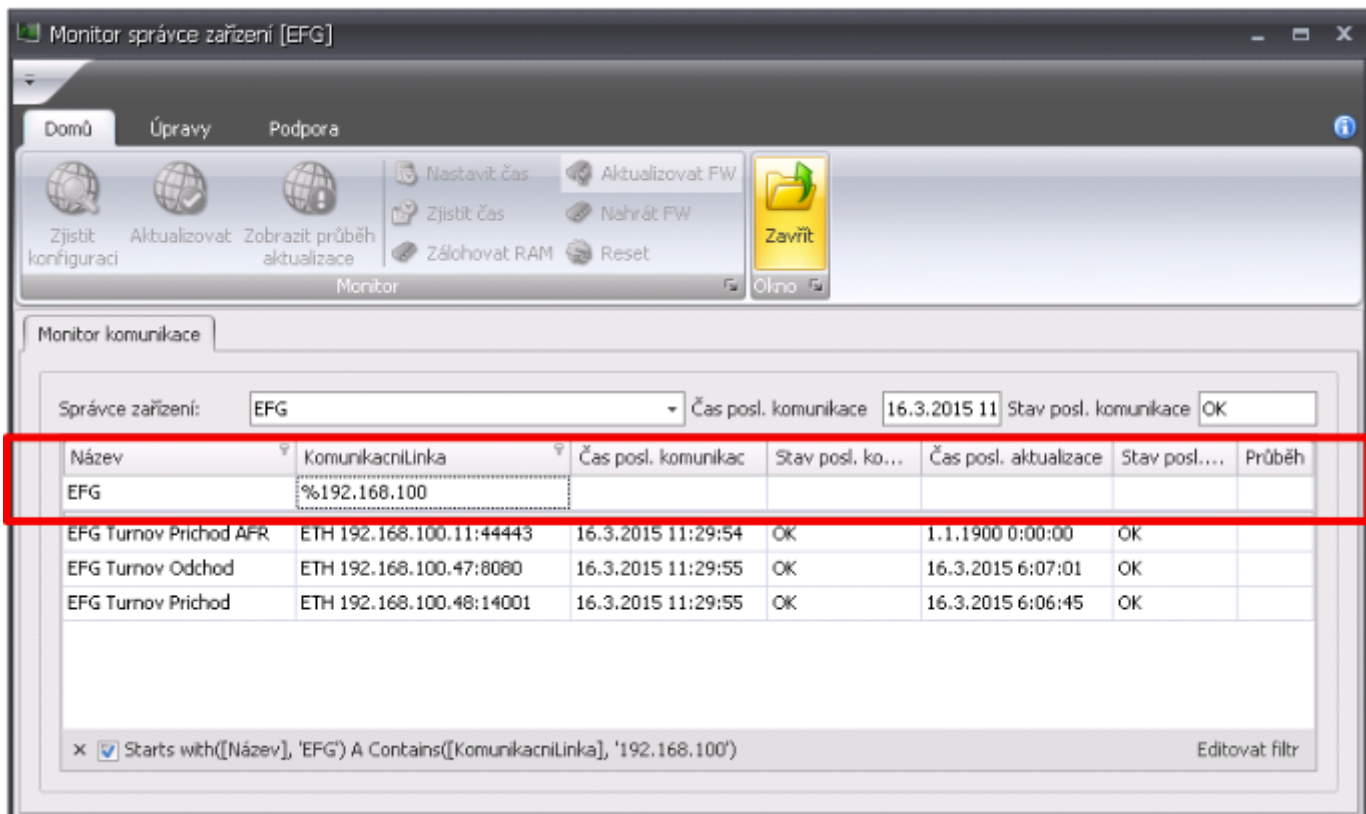

Agenda Monitor správce zařízení

Spolu s uvolněním verze 1.10 systému Aktion.NEXT byl kompletně přepracován **Monitor správce zařízení**. Agenda využívá služby AktionNEXT.CommServer a díky ní zprostředkovává komunikaci mezi připojeným HW (kontroléry, terminály, spínače) a SW AKtion.NEXT. Hlavní změnou je **odstranění úrovně komunikačních linek** a tedy zvýšení přehlednosti. Zároveň byl vytvořen úvodní řádek, pomocí kterého lze **filtrovat záznamy**.

Agenda umožňuje sledovat připojený HW a provádět **následující operace**:

Zjistit konfiguraci	Zobrazí okno s podrobnými informacemi o vybraném HW.
Aktualizovat	Provede plnou aktualizaci zařízení, kterou je nutné provést při globálních změnách jako prvotní nastavení systému, přidání/odebrání hardware, apod. (v případě řídicího kontroléru jsou automaticky aktualizovány i všechny připojené moduly).
Zobrazit průběh aktualizace	V otevřeném okně jsou vidět jednotlivé příkazy posílané do zařízení. Slouží pro účely analýzy, pokud je nějaký problém v komunikaci.
Nastavit čas	Umožňuje nastavit čas do vybraného zařízení.
Zjistit čas	Zobrazí se čas, který je ve vybraném zařízení.
Zálohovat RAM	Zálohuje hlavní paměť zařízení do souboru s koncovkou RAM (zařízení musí tuto funkci podporovat).
Aktualizovat FW	Zkontroluje, zda je ve vybraných zařízeních aktuální verze firmware – pokud není, provede nahrání nejnovější verze.
Nahrát FW	Nahrání firmware přímo ze souboru.
Reset	Provede restart zařízení.

Původní vzhled agedy: v případě, že jste byli zvyklí na původní vzhled a rádi byste ho vrátili zpět, stačí kliknout pravým tlačítkem myši na záhlaví sloupce Komunikační linky a z nabídky vybrat **Seskupit podle tohoto pole**.